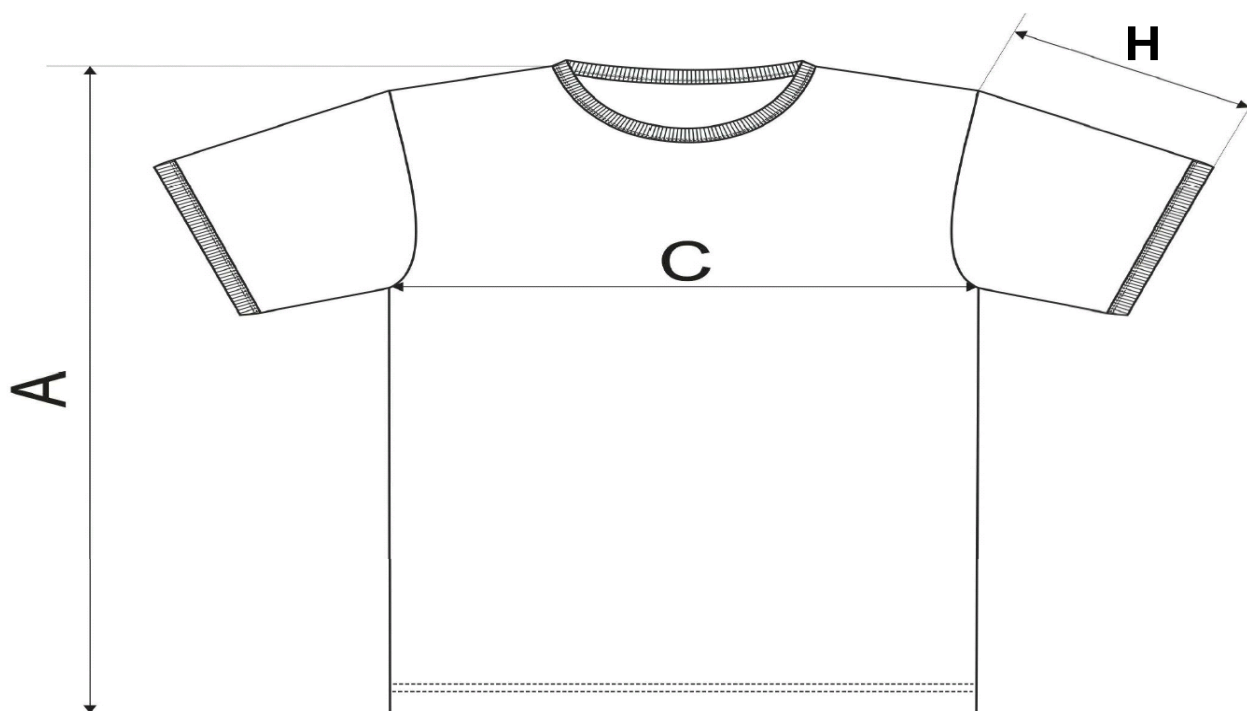

SIZE SPECIFICATION								
Commodity	Unisex / Child's T-shirt Infinity							
Code	131							
size [cm]	4	6	8	10	12			
A	42	46	52	58	64			
C	33	35	37	40	43			
H	10	12	14	16	18			

size [cm]		S	M	L	XL	2XL	3XL	
A		70	72	74	76	78	78	
C		45	49	53	57	61	67	
H		21	22	23	24	25	26	

All size specifications listed are in cm. Accepted tolerance of up to +/- 5%.

[ADLER E-SHOP](#)

ADLER Czech, a.s. Nový svět 199, 40007 Ústí nad Labem - Krásné Březno, Česká republika

Telephone: +420 475 240 511, Cell: +420 608 608 111, e-mail: area@adler.info

Bank account: 35-9837710267/0100, 15183153/0300